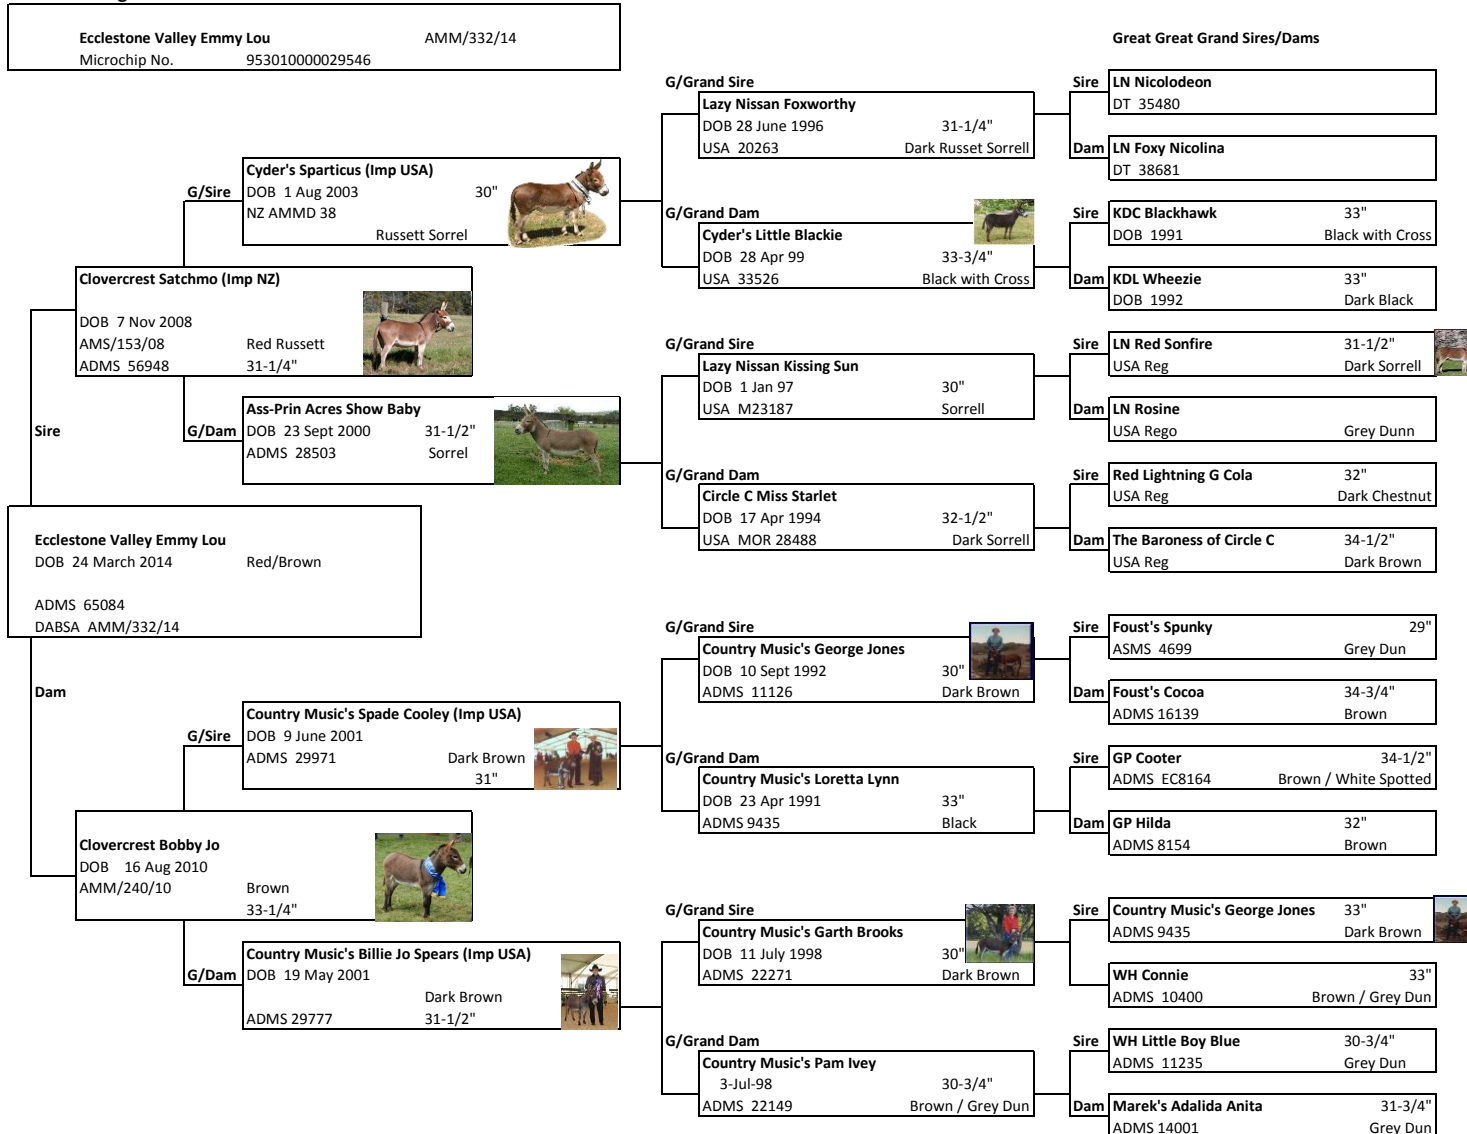

# Amelia Rise Donkeys

## Pedigree

Clovercrest Satchmo (Imp NZ)

Clovercrest Bobby Jo

Emmy Lou